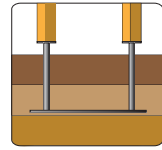

Nämä värit soveltuvat
Puu, Puu/HPL ja Teräs/
HPL yhdistelmiin

| | |
|--|-----------------|
|  | NCS S 9005 |
|  | NCS S 0502 G50Y |
|  | NCS S 3500 N |
|  | NCS S 6502 B |
|  | NCS S 1070 Y10R |
|  | NCS S 1580 Y90R |
|  | Musta |